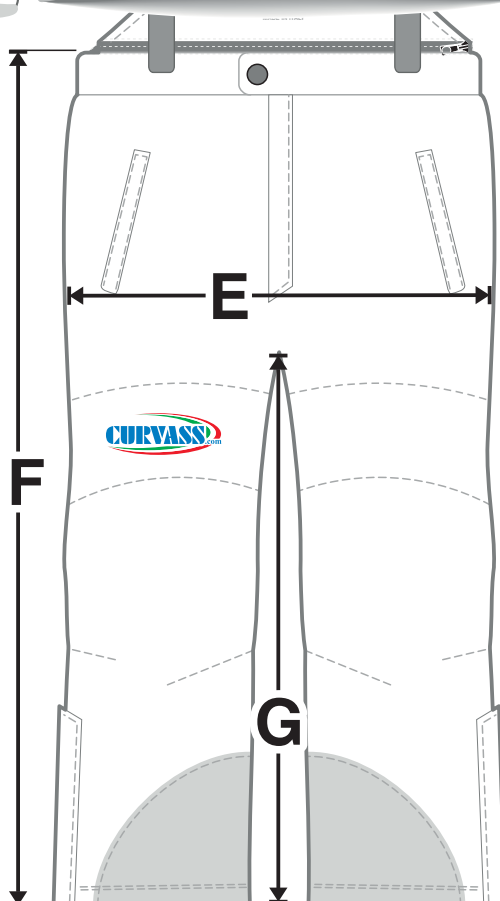

Giacca sci mod. ROKA Panta sci mod. KID

TABELLA COMPARATIVA
TAGLIE INDICATIVE

MISURE DEL CAPO NON DELLA PERSONA

Tg. Taglia	GIACCA			PANTA		
	A larghezza GIACCA	B altezza GIACCA	C lunghezza MANICA	E giro fianchi PANTALONE	F altezza PANTALONE	G cavallo PANTALONE
XXXL	68	77	88	67	125	93
XXL	66	75	86	65	122	91
XL	63	73	84	63	117	87
L	60	72	83	61	112	85
M	57	70	81	56	105	77
S	54	68	80	54	100	72
XS	52	65	75	52	95	69
XXS	48	62	70	48	94	67
140 XXXS	45	58	64	44	90	64
128 YS	41	54	57	40	84	59
116 YYS	39	50	54	36	76	54

TABELLA IN CM.