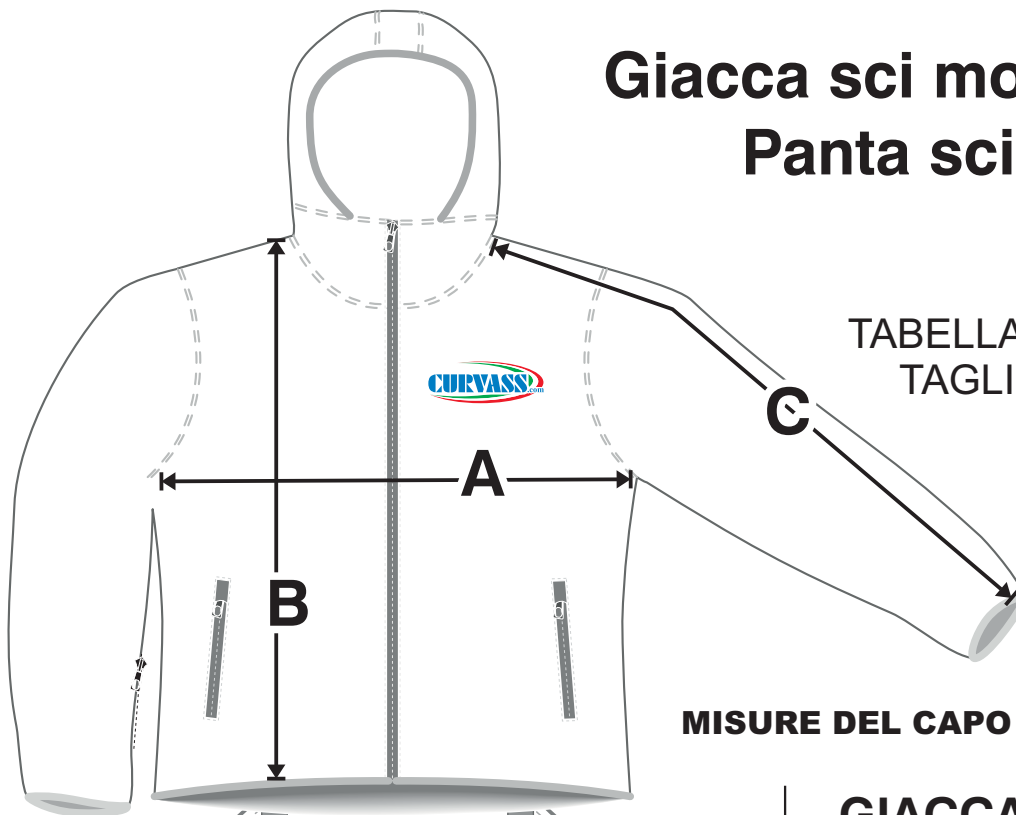

Giacca sci mod. ROKA Panta sci mod. KID

TABELLA COMPARATIVA
TAGLIE INDICATIVE

MISURE DEL CAPO NON DELLA PERSONA

Tg. Taglia	GIACCA			PANTA		
	A larghezza GIACCA	B altezza GIACCA	C lunghezza MANICA	E giro fianchi PANTALONE	F altezza PANTALONE	G cavallo PANTALONE
XXXL	68	77	88	67	125	93
XXL	66	75	86	65	122	91
XL	63	73	84	63	117	87
L	60	72	83	61	112	85
M	57	70	81	56	105	77
S	54	68	80	54	100	72
XS	52	65	75	52	95	69
XXS	48	62	70	48	94	67
140 XXXS	45	58	64	44	90	64
128 YS	41	54	57	40	84	59
116 YYS	39	50	54	36	76	54

TABELLA IN CM.